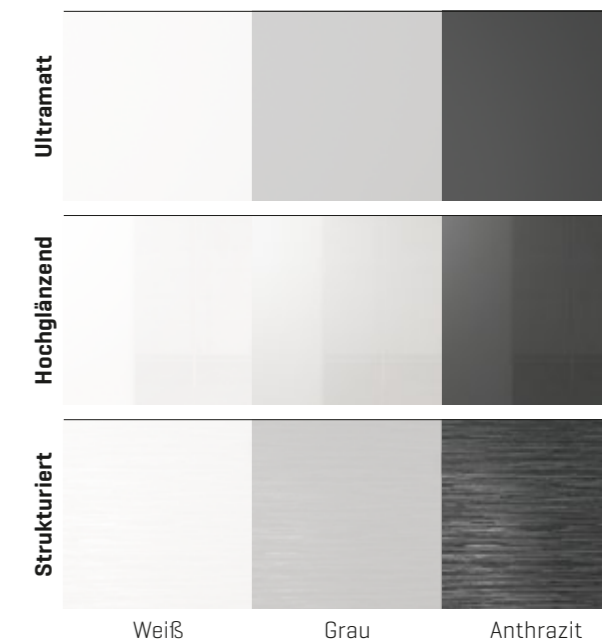

Versio das Türenkonzept

Das Programm Versio ist ein Kombinations-Talent mit ganz besonderen Qualitäten: Anti-Fingerprint bei der Variante Ultramatt, extrem glatte Oberfläche bei der hochglänzenden Tür und eine edle Licht und Schattenwirkung bei der strukturierten. Alle Oberflächen sind extrem pflegeleicht, hochwertig und robust. Kombinieren Sie Ihre Tür nach Wahl zu einer ultramatten Zarge.